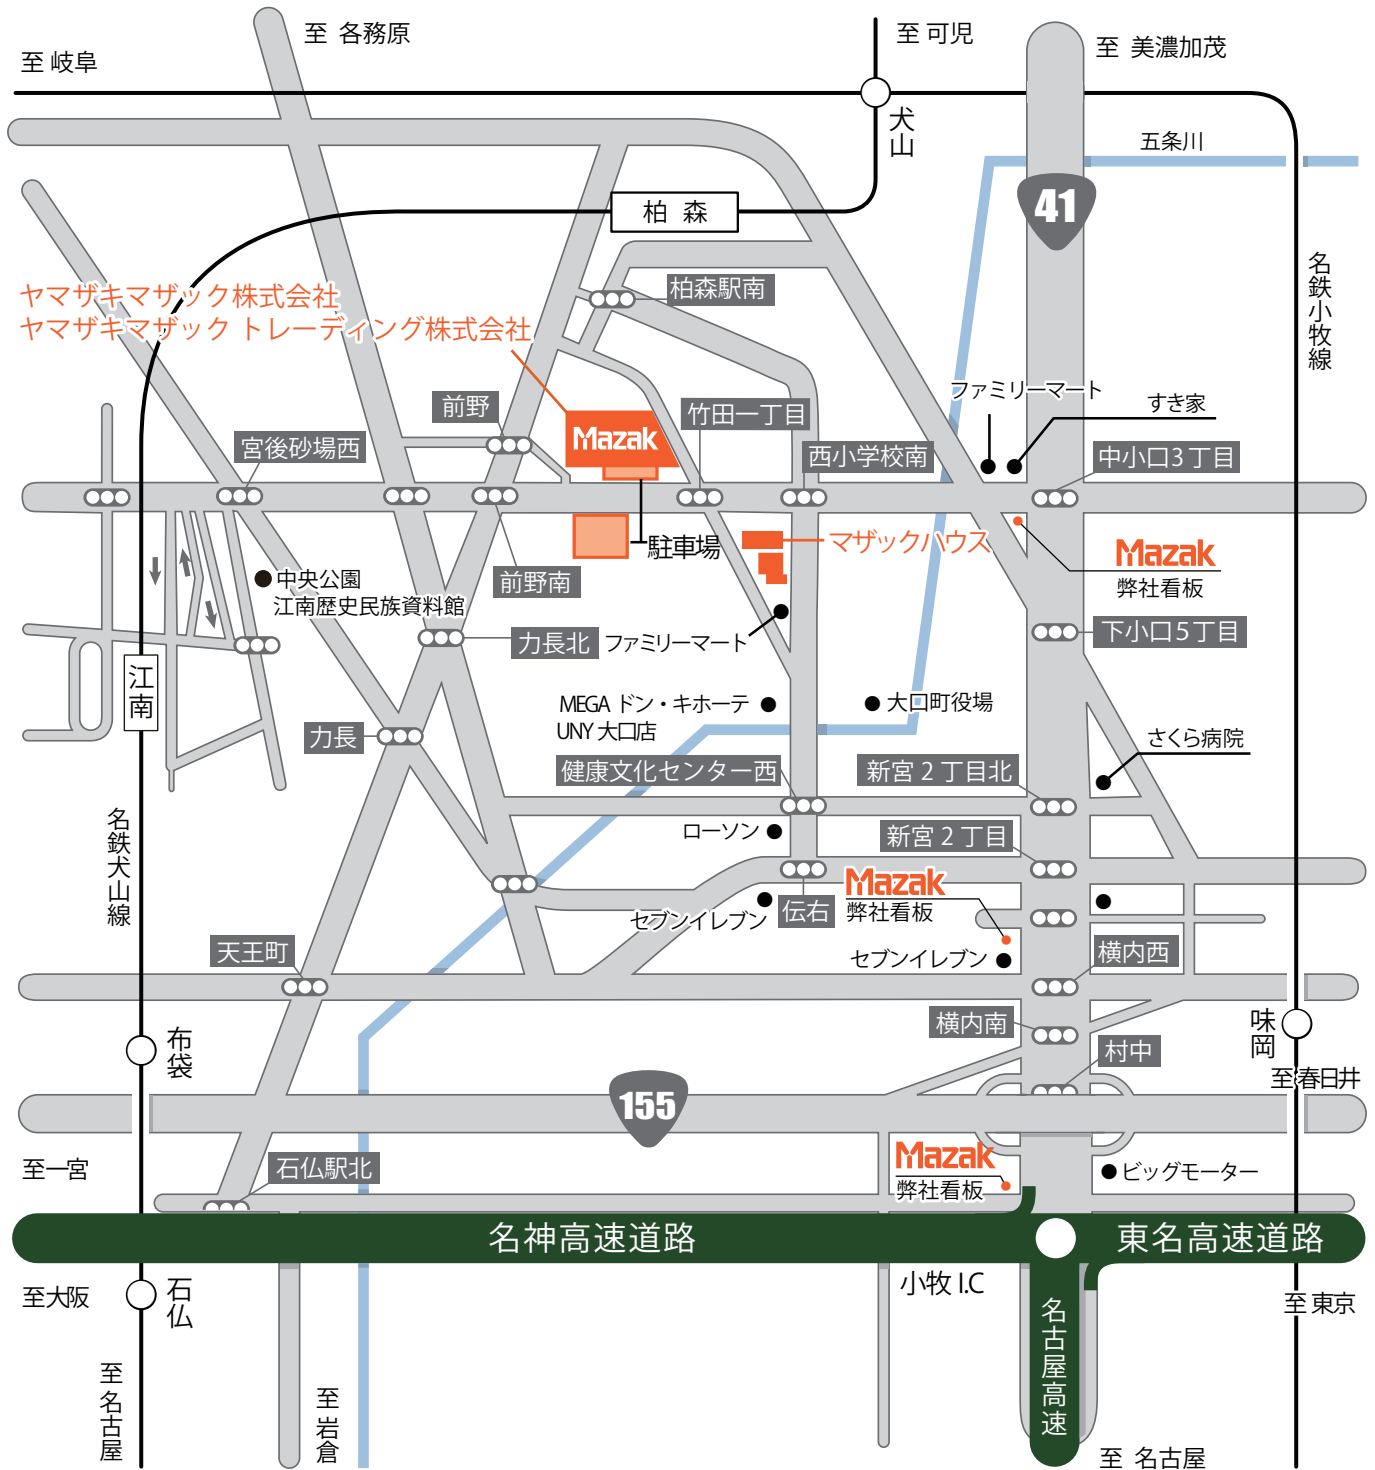

ACCESS

Mazak

■ お車でお越しの場合

東名高速道路 小牧インターチェンジより、国道 41 号線を犬山方面へ
(所要時間 約 15 分)

■ マザックハウス

〒480-0147

愛知県丹羽郡大口町竹田 2-195

TEL (0587) 95-6381