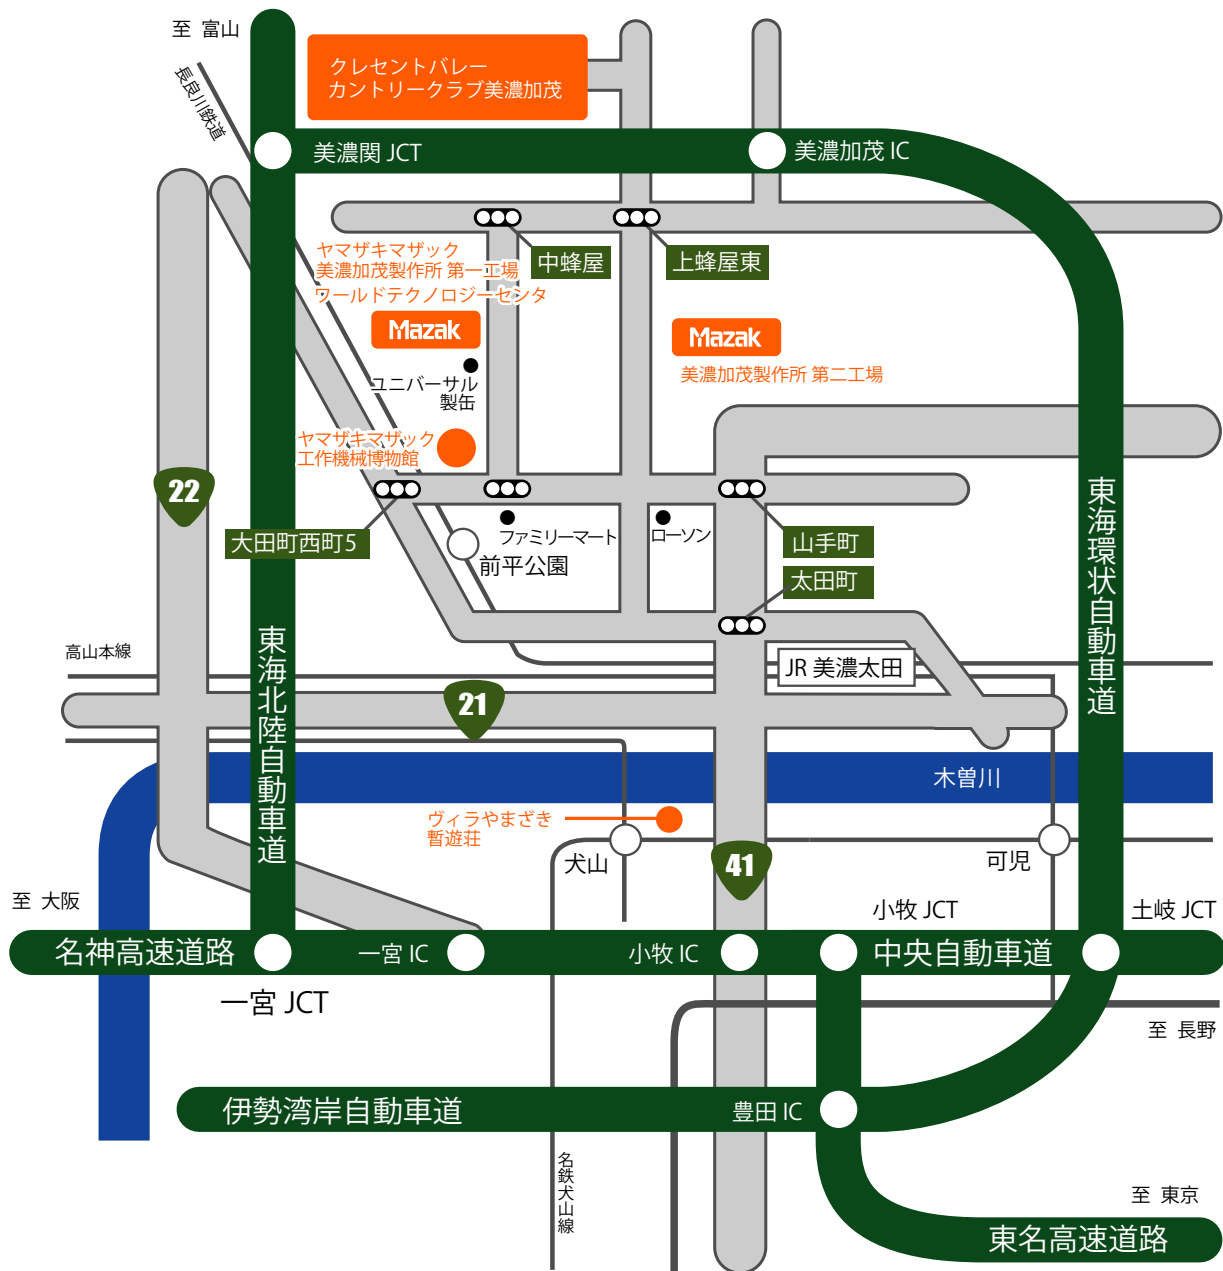

# ACCESS

## ■ お車でお越しの場合

名古屋から  
 東名名古屋 I.C. → 小牧 J.C. → 中央高速 → 土岐 J.C. →  
 東海環状自動車道 → 美濃加茂 I.C.  
 美濃加茂 I.C. より約 10 分

国道 41 号から  
 名神高速道路 小牧 I.C. で降り、国道 41 号線を北上。美濃加茂中濃大橋を渡り国道 248 号を  
 左折後すぐに右折。県道 63 号線を道なり北上すると左側にクレセントバレーカントリークラブ  
 美濃加茂の入り口が御座います。